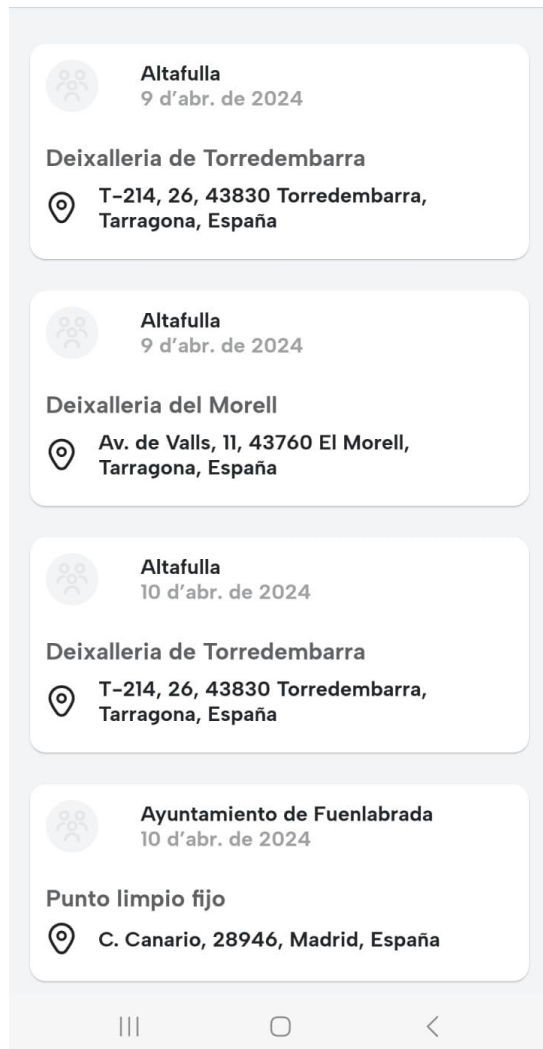

 Les meves publicacions

 Gestió de residus

 Enquestes i formularis

**Omplir les dades del formulari, son 2 minuts! Nomes hauràs d'escriure el teu domicili i el teu DNI - NIE - Passaport.**

*Ja ho tens! Ara amb aquest QR que t'identifica, podràs fer cada cop més gestions. De moment et servirà per anar a la deixalleria i poder fer entrega dels residus i així rebre la bonificació anual. Ja no et caldran més papers i quedaran totes les teves entregues registrades.*

Escaneja'm per acreditar la meva identitat

Tornar

Aquesta identificació pot requerir una comprovació amb el cens.

S.

← Ús del punt net

També tindràs informació detallada sobre cada deixalleria, la seva normativa, horaris, ubicació i podràs veure al mapa com arribar-hi.