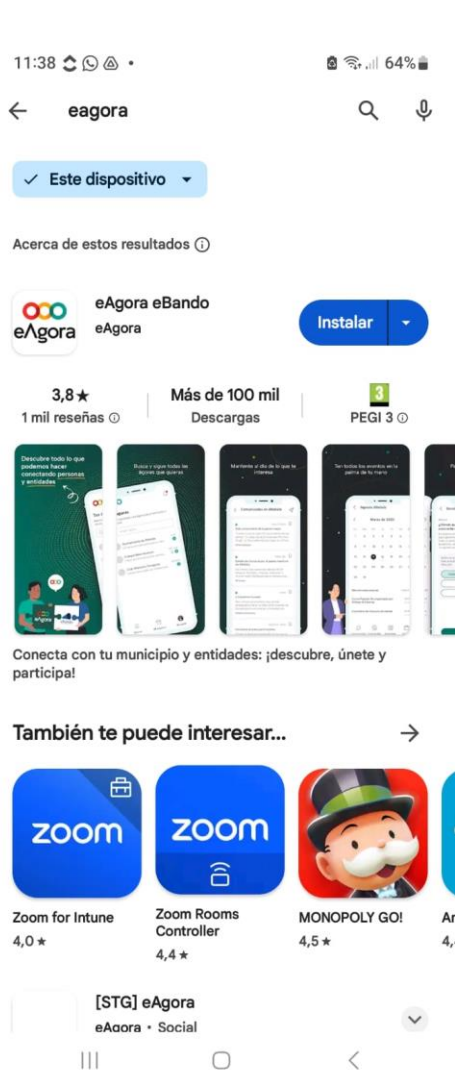

## Indicacions nou mòdul de punt net digital per a l'Ajuntament d'Altafulla

### Ciutadania

Passos que ha de seguir:

1. Descarregar-se l'app eagora.
2. Registrar-se.
3. Omplir el formulari eAgora ID.
4. Fer l'entrega només mostrant aquest QR.
5. Ja tindrà tots els registres d'entrega a l'apartat "Jo". És el passaport verd digital del ciutadà.

*Instal·lar app i seguir els passos*

Registrar-se i posteriorment anar a crear el teu eAgora ID, que serà a partir d'ara la teva targeta ciutadana amb un QR personal:

11:39 64%