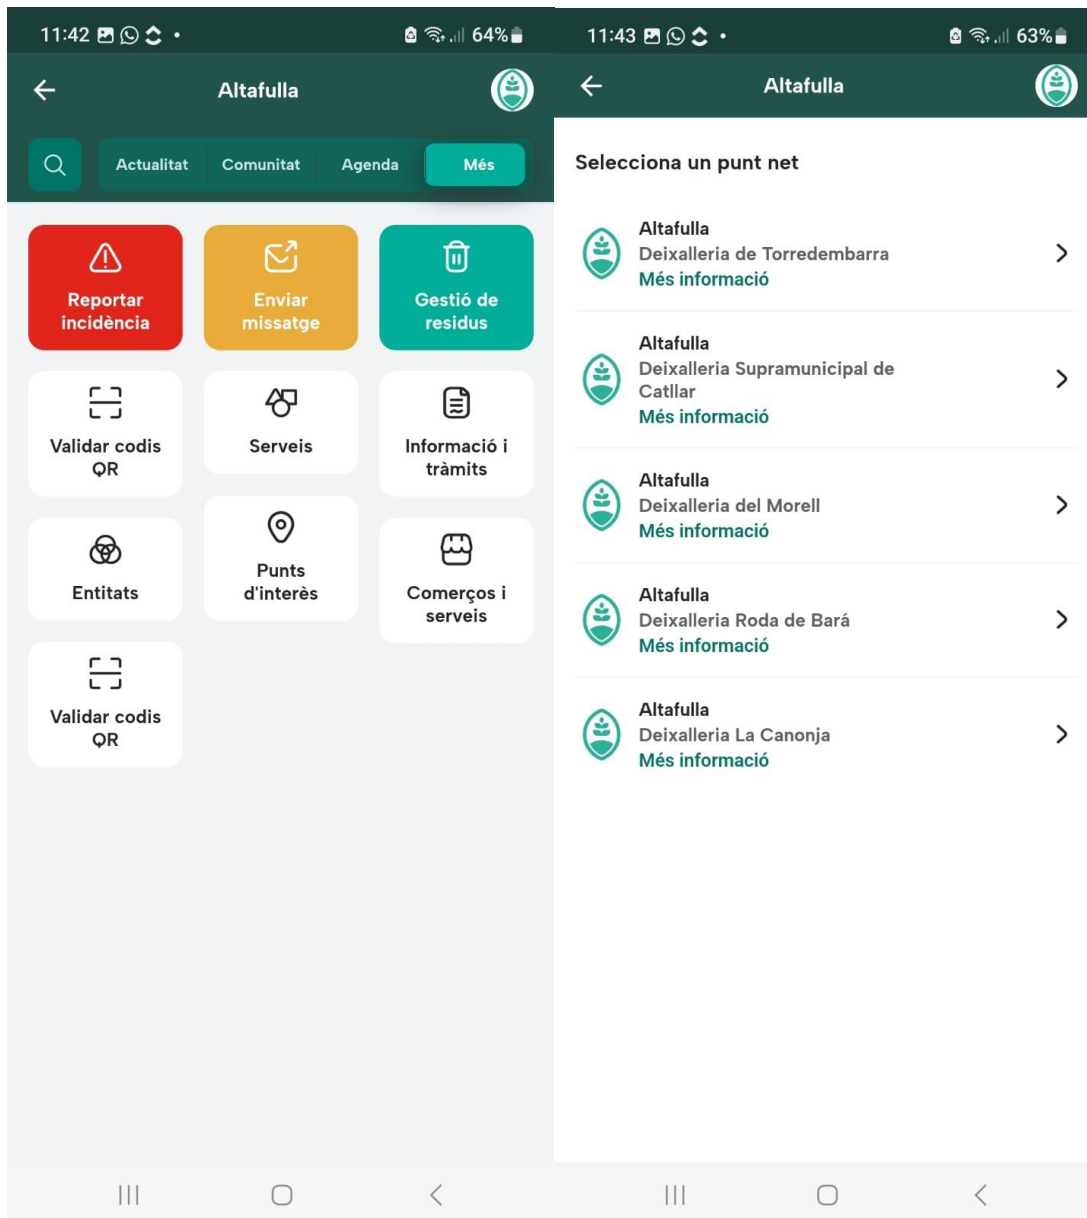

## Indicacions nou mòdul de punt net digital per a l'Ajuntament d'Altafulla

 Les meves publicacions

 Gestió de residus

 Enquestes i formularis

**Omplir les dades del formulari, son 2 minuts! Nomes hauràs d'escriure el teu domicili i el teu DNI - NIE - Passaport.**

*Ja ho tens! Ara amb aquest QR que t'identifica, podràs fer cada cop més gestions. De moment et servirà per anar a la deixalleria i poder fer entrega dels residus i així rebre la bonificació anual. Ja no et caldran més papers i quedaran totes les teves entregues registrades.*

Escaneja'm per acreditar la meva identitat

Tornar

Aquesta identificació pot requerir una comprovació amb el cens.

S.

← Ús del punt net

També tindràs informació detallada sobre cada deixalleria, la seva normativa, horaris, ubicació i podràs veure al mapa com arribar-hi.

## Indicacions nou mòdul reserva de recollida de voluminosos a domicili

Objectiu: Facilitar la reserva d'entrega de voluminosos (enlloc de trucar, ho podran fer per l'app, malgrat també podran continuar trucant).