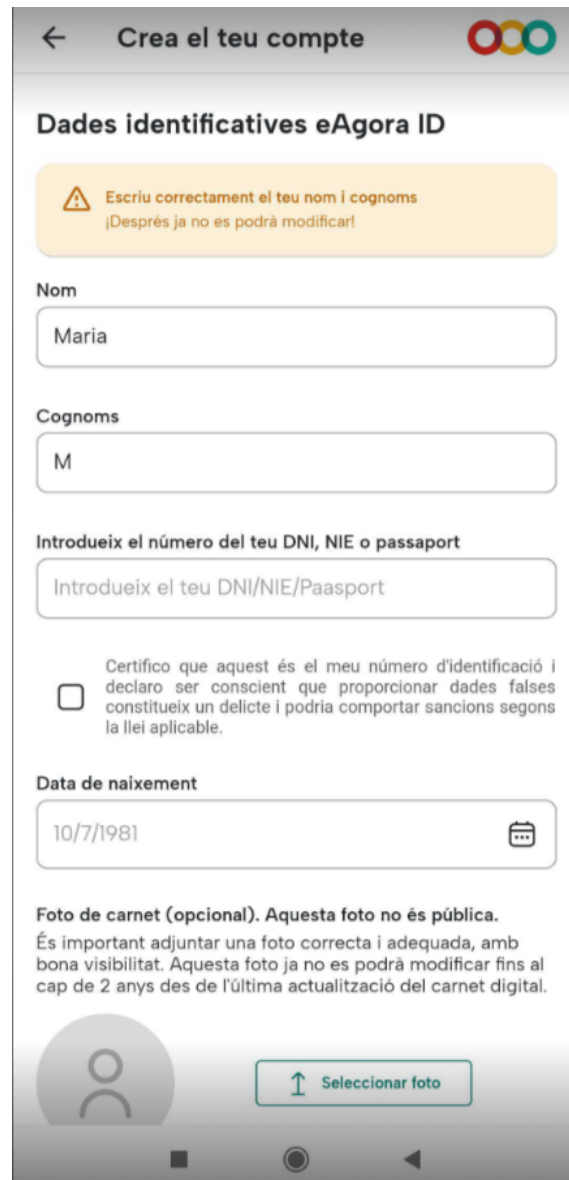

### Ciutadania

Passos que ha de seguir:

1. Descarregar-se l'app eagora.
2. Registrar-se.
3. Omplir el formulari eAgora ID.
4. Fer l'entrega només mostrant aquest QR.
5. Ja tindrà tots els registres d'entrega a l'apartat "Jo". És el passaport verd digital del ciutadà.

**Contraseña**  
Utiliza una contraseña segura

**Correo electrónico**  
ejemplo@dominio.com

Al registrarte es necesario que aceptes la Política de privacidad, la Política de cookies y las Condiciones de uso  
**¡Tienes que aceptar las políticas para usar eAgora!**

Registrarse

← Jo 

 **Maria M**  
Veure perfil

 **eAgora ID** Falta info  
Identificador QR per a les teves gestions personals

 Incidències

 Contingut guardat

 Bústia

**Participa**

 Les meves publicacions

 Gestió de residus

 Enquestes i formularis

**Omplir les dades del formulari, son 2 minuts! Nomes hauràs d'escriure el teu domicili i el teu DNI - NIE - Passaport.**

*Ja ho tens! Ara amb aquest QR que t'identifica, podràs fer cada cop més gestions. De moment et servirà per anar a la deixalleria i poder fer entrega dels residus i així rebre la bonificació anual. Ja no et caldran més papers i quedaran totes les teves entregues registrades.*