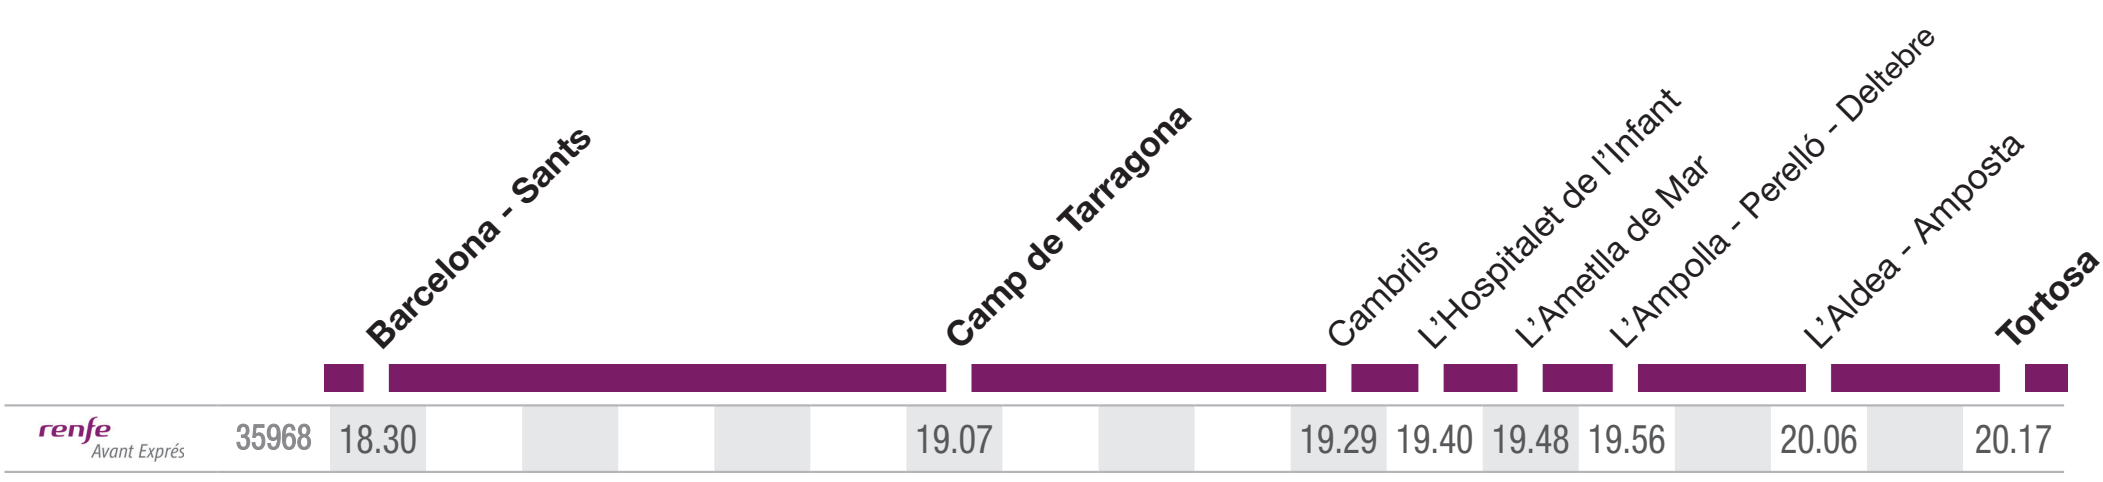

renfe Avant Exprés **SERVEI AVANT EXPRÉS BARCELONA → TORTOSA**

Tarifes. Són vàlides les tarifes i abonaments habituals dels serveis Avant.
Quan el viatge es realitzi entre qualsevol de les estacions compreses entre Tortosa i Camp de Tarragona, seran vàlides les tarifes i abonaments habituals de Rodalies de Catalunya, prèvia validació i formalització de reserva de plaça que podrà realitzar-se en les taquilles o les màquines autovenda de Rodalies de les estacions.
Tarifas. Son válidas las tarifas y abonos habituales de los servicios Avant.
Cuando el viaje se realice entre cualquiera de las estaciones comprendidas entre Tortosa y Camp de Tarragona, serán válidas las tarifas y abonos habituales de Rodalies de Catalunya, previa validación y formalización de reserva de plaza que podrá realizarse en las taquillas o máquinas autoventa de Rodalies de las estacions.