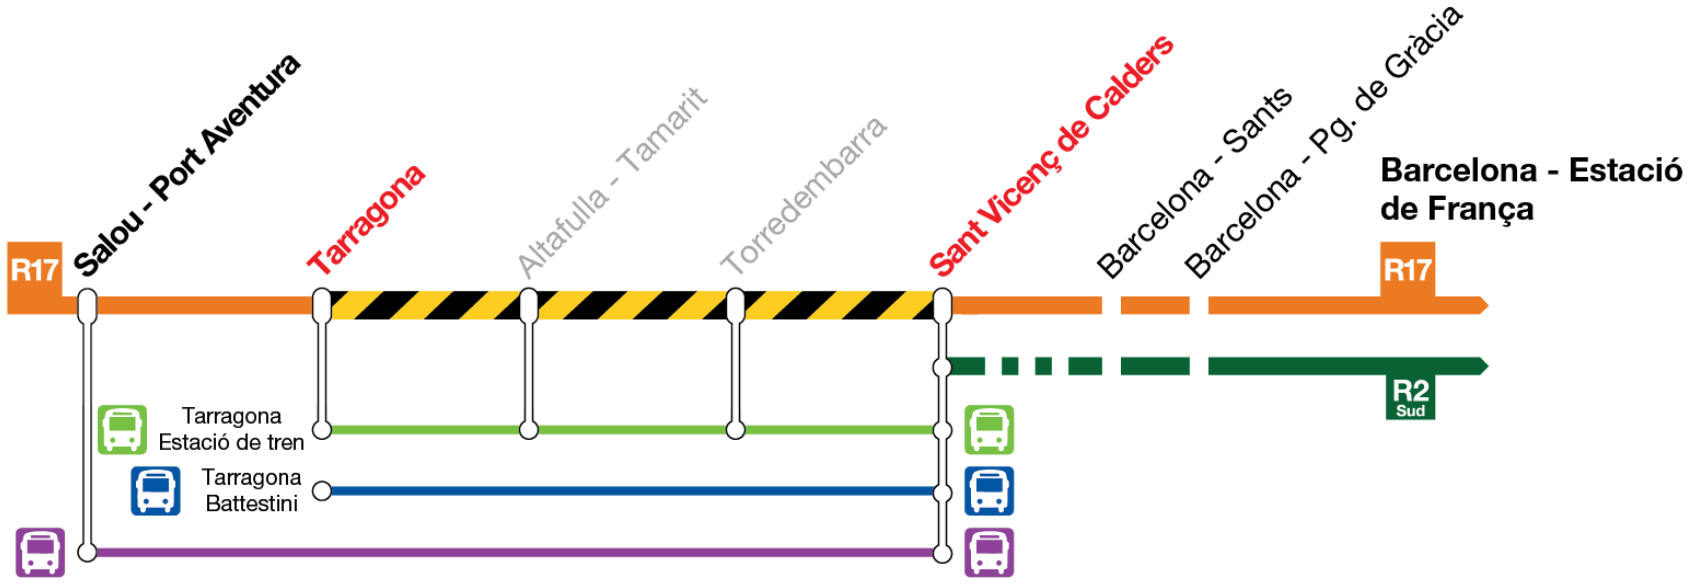

Modificació del servei per obres de l'1/10/2024 al 2/3/2025
Modificación del servicio por obras del 1/10/2024 al 2/3/2025

R16 Barcelona Estació de França →
Tarragona → Tortosa / Ulldecona

A partir del 5/1/2025

R17 Barcelona Estació de França →
Salou - Port Aventura

R17	33501							6.37	6.50										
R16	33561-30821	5.12	5.23	5.30	6.13	-	-	7.15	-	7.24	7.35	7.47	7.59	8.09	8.16	8.22	8.30	8.37	
R17	33563-33503	6.12	6.23	6.30	7.13	-	-	8.10	8.23										
R16	33565-30823	7.12	7.23	7.30	8.13	-	-	9.15	-	9.24	9.35	9.47	9.59	10.09	10.16	10.22	10.30	10.37	
R17	33567	8.12	8.23	8.30	9.13														
renfe	33569-30893	9.12	9.23	9.30	10.13	-	-	11.15	-	11.24	11.35	11.47	11.59	12.09	12.16	12.22	12.30	12.40	13.12 >>>València
R17	33571	10.12	10.23	10.30	11.13														
R16	33573-30825	11.12	11.23	11.30	12.13	-	-	13.15	-	13.24	13.35	13.47	13.59	14.09	14.16	14.22	14.30	14.37	
R17	33575	12.12	12.23	12.30	13.13														
R16	33577-30829	13.12	13.23	13.30	14.13	-	-	15.15	-	15.24	15.35	15.47	15.59	16.09	16.16	16.22	16.30	16.37	
R17	33579	14.12	14.23	14.30	15.13														
R17	33513							17.00	17.13										
R16	33581-30831	15.12	15.23	15.30	16.13	-	-	17.15	-	17.24	17.35	17.47	17.59	18.09	18.16	18.22	18.30	18.37	
R17	33583	16.12	16.23	16.30	17.13														
R17	33515							18.40	18.53										
R16	33585-30833	17.12	17.23	17.30	18.13	-	-	19.15	-	19.24	19.35	19.47	19.59	20.09	20.16	20.22	20.30	20.37	
R17	33587-33517	18.12	18.23	18.30	19.13														
R16	33589-30839	19.12	19.23	19.30	20.13	-	-	21.10	-	21.19	21.30	21.42	21.54	22.04	22.11	22.17	22.25	22.37	23.11 >>>Vinaròs
R17	33519							21.40	21.53										
R16	33591-30841	20.12	20.23	20.30	21.13	-	-	22.30	-	22.39	22.50	23.02	23.14	23.24	23.31	23.37	23.45	23.52	
R17	33593	21.42	21.53	22.00	22.43														