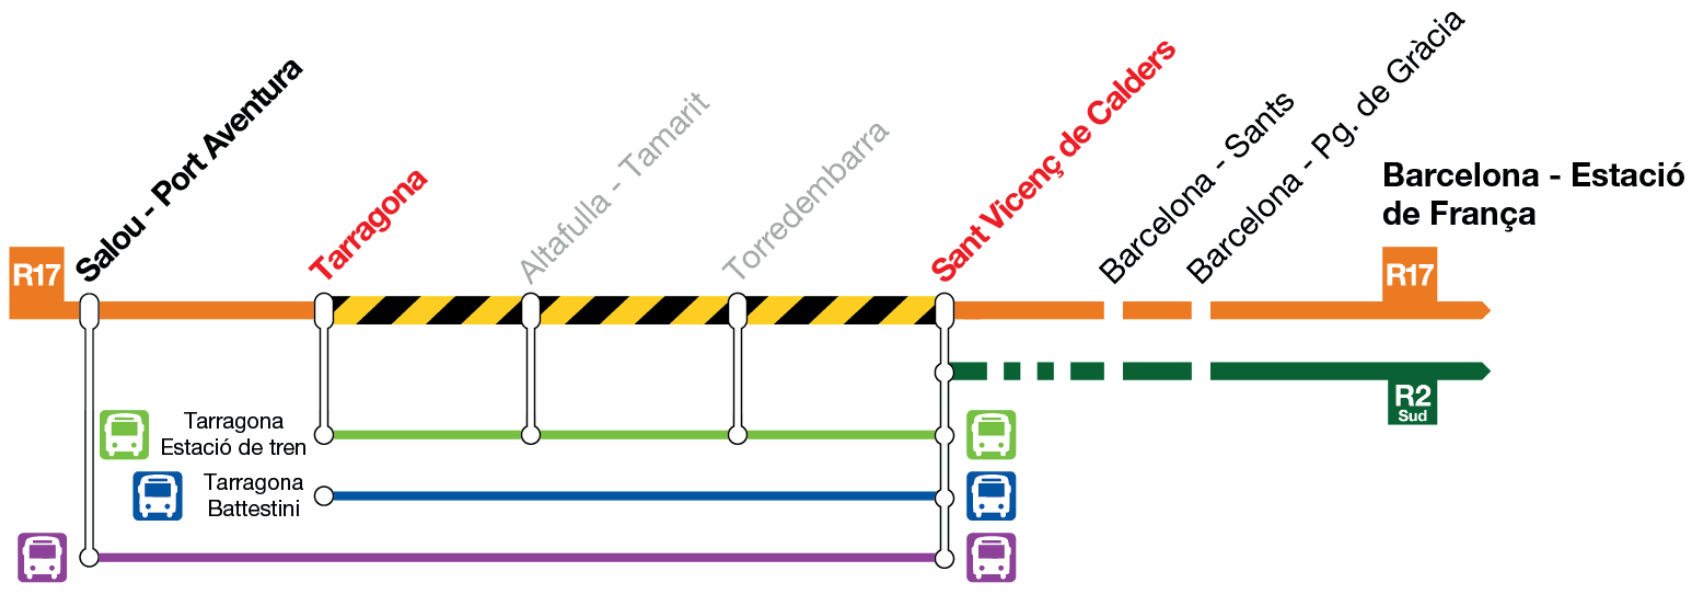

R17 Barcelona Estació de França →
Salou - Port Aventura

R17	33501							6.37	6.50										
R16	33561-30821	5.12	5.23	5.30	6.13	-	-	7.15	-	7.24	7.35	7.47	7.59	8.09	8.16	8.22	8.30	8.37	
R17	33563-33503	6.12	6.23	6.30	7.13	-	-	8.10	8.23										
R16	33565-30823	7.12	7.23	7.30	8.13	-	-	9.15	-	9.24	9.35	9.47	9.59	10.09	10.16	10.22	10.30	10.37	
R17	33567	8.12	8.23	8.30	9.13														
renfe	33569-30893	9.12	9.23	9.30	10.13	-	-	11.15	-	11.24	11.35	11.47	11.59	12.09	12.16	12.22	12.30	12.40	13.12 >>>València
R17	33571	10.12	10.23	10.30	11.13														
R16	33573-30825	11.12	11.23	11.30	12.13	-	-	13.15	-	13.24	13.35	13.47	13.59	14.09	14.16	14.22	14.30	14.37	
R17	33575	12.12	12.23	12.30	13.13														
R16	33577-30829	13.12	13.23	13.30	14.13	-	-	15.15	-	15.24	15.35	15.47	15.59	16.09	16.16	16.22	16.30	16.37	
R17	33579	14.12	14.23	14.30	15.13														
R17	33513							17.00	17.13										
R16	33581-30831	15.12	15.23	15.30	16.13	-	-	17.15	-	17.24	17.35	17.47	17.59	18.09	18.16	18.22	18.30	18.37	
R17	33583	16.12	16.23	16.30	17.13														
R17	33515							18.40	18.53										
R16	33585-30833	17.12	17.23	17.30	18.13	-	-	19.15	-	19.24	19.35	19.47	19.59	20.09	20.16	20.22	20.30	20.37	
R17	33587-33517	18.12	18.23	18.30	19.13														
R16	33589-30839	19.12	19.23	19.30	20.13	-	-	21.10	-	21.19	21.30	21.42	21.54	22.04	22.11	22.17	22.25	22.37	23.11 >>>Vinaròs
R17	33519							21.40	21.53										
R16	33591-30841	20.12	20.23	20.30	21.13	-	-	22.30	-	22.39	22.50	23.02	23.14	23.24	23.31	23.37	23.45	23.52	
R17	33593	21.42	21.53	22.00	22.43														

Modificació del servei per obres fins al 2/3/2025
Modificación del servicio por obras hasta el 2/3/2025

A partir del 5/1/2025

R16 Tortosa / Uldecona → Tarragona → Barcelona Estació de França

R17 Salou - Port Aventura → Barcelona Estació de França