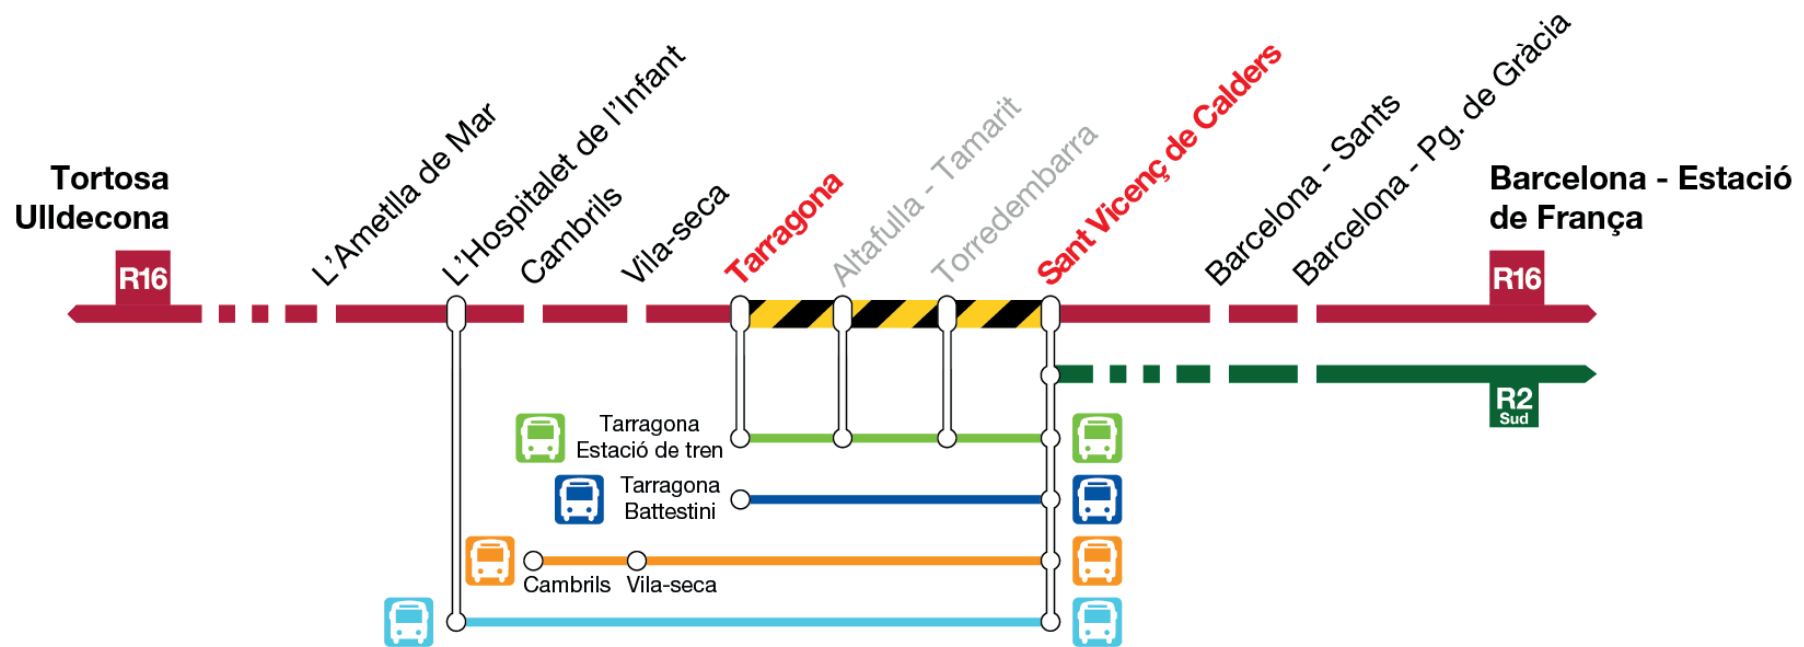

Modificació del servei per obres de l'1/10/2024 al 2/3/2025
Modificación del servicio por obras del 1/10/2024 al 2/3/2025

R16 Barcelona Estació de França →
Tarragona → Tortosa / Ulldecona

A partir del 5/1/2025

R17 Barcelona Estació de França →
Salou - Port Aventura

R17	33501							6.37	6.50										
R16	33561-30821	5.12	5.23	5.30	6.13	-	-	7.15	-	7.24	7.35	7.47	7.59	8.09	8.16	8.22	8.30	8.37	
R17	33563-33503	6.12	6.23	6.30	7.13	-	-	8.10	8.23										
R16	33565-30823	7.12	7.23	7.30	8.13	-	-	9.15	-	9.24	9.35	9.47	9.59	10.09	10.16	10.22	10.30	10.37	
R17	33567	8.12	8.23	8.30	9.13														
renfe	33569-30893	9.12	9.23	9.30	10.13	-	-	11.15	-	11.24	11.35	11.47	11.59	12.09	12.16	12.22	12.30	12.40	13.12 >>>València
R17	33571	10.12	10.23	10.30	11.13														
R16	33573-30825	11.12	11.23	11.30	12.13	-	-	13.15	-	13.24	13.35	13.47	13.59	14.09	14.16	14.22	14.30	14.37	
R17	33575	12.12	12.23	12.30	13.13														
R16	33577-30829	13.12	13.23	13.30	14.13	-	-	15.15	-	15.24	15.35	15.47	15.59	16.09	16.16	16.22	16.30	16.37	
R17	33579	14.12	14.23	14.30	15.13														
R17	33513							17.00	17.13										
R16	33581-30831	15.12	15.23	15.30	16.13	-	-	17.15	-	17.24	17.35	17.47	17.59	18.09	18.16	18.22	18.30	18.37	
R17	33583	16.12	16.23	16.30	17.13														
R17	33515							18.40	18.53										
R16	33585-30833	17.12	17.23	17.30	18.13	-	-	19.15	-	19.24	19.35	19.47	19.59	20.09	20.16	20.22	20.30	20.37	
R17	33587-33517	18.12	18.23	18.30	19.13														
R16	33589-30839	19.12	19.23	19.30	20.13	-	-	21.10	-	21.19	21.30	21.42	21.54	22.04	22.11	22.17	22.25	22.37	23.11 >>>Vinaròs
R17	33519							21.40	21.53										
R16	33591-30841	20.12	20.23	20.30	21.13	-	-	22.30	-	22.39	22.50	23.02	23.14	23.24	23.31	23.37	23.45	23.52	
R17	33593	21.42	21.53	22.00	22.43														