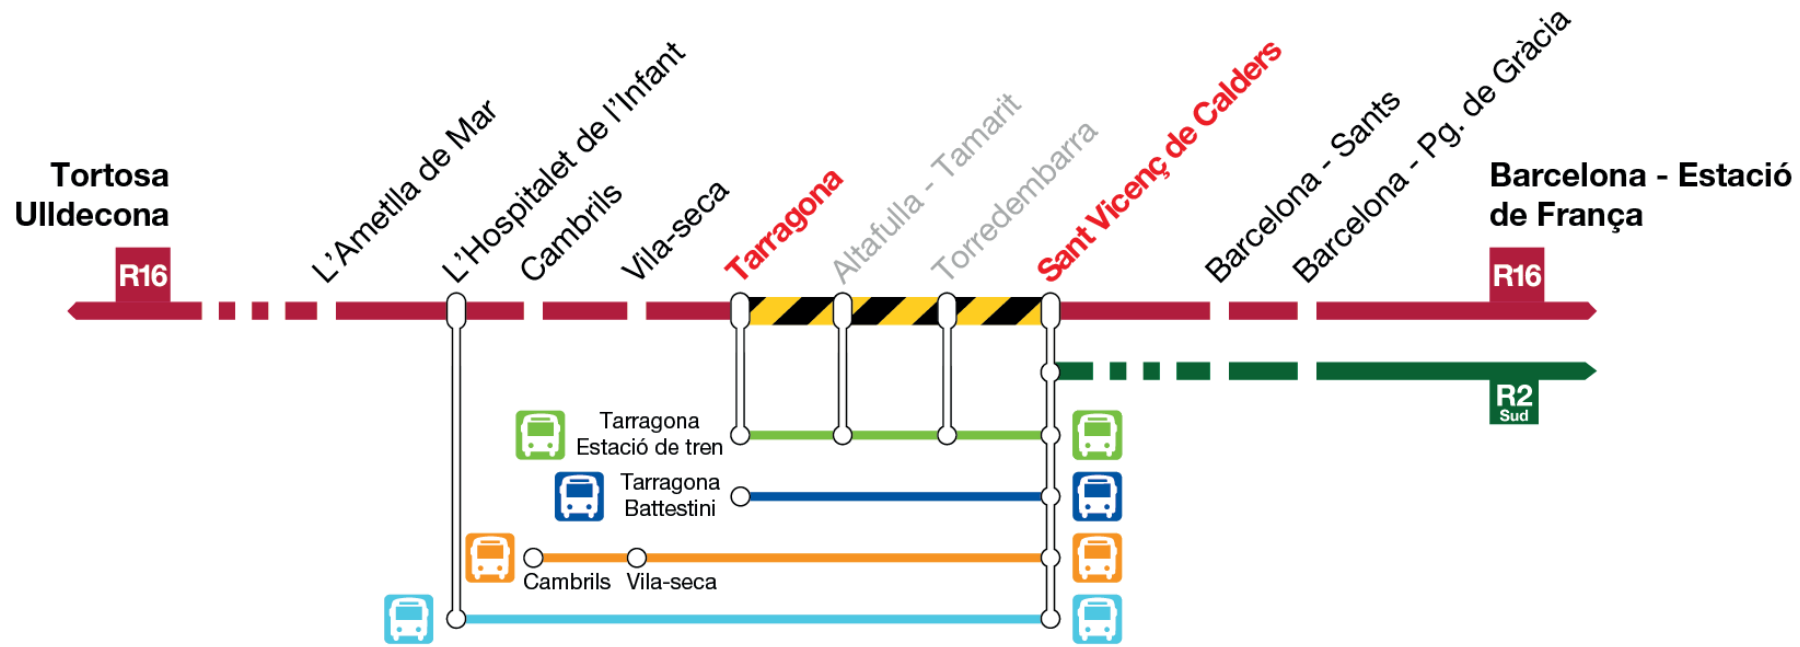

renfe Avant Exprés **SERVEI AVANT EXPRÉS BARCELONA → TORTOSA**

Tarifes. Són vàlides les tarifes i abonaments habituals dels serveis Avant.
Quan el viatge es realitzi entre qualsevol de les estacions compreses entre Tortosa i Camp de Tarragona, seran vàlides les tarifes i abonaments habituals de Rodalies de Catalunya, prèvia validació i formalització de reserva de plaça que podrà realitzar-se en les taquilles o les màquines autovenda de Rodalies de les estacions.
Tarifas. Son válidas las tarifas y abonos habituales de los servicios Avant.
Cuando el viaje se realice entre cualquiera de las estaciones comprendidas entre Tortosa y Camp de Tarragona, serán válidas las tarifas y abonos habituales de Rodalies de Catalunya, previa validación y formalización de reserva de plaza que podrá realizarse en las taquillas o máquinas autoventa de Rodalies de las estacions.

Modificació del servei per obres fins al 2/3/2025
Modificación del servicio por obras hasta el 2/3/2025

A partir del 5/1/2025

R16 Tortosa / Uldecona → Tarragona → Barcelona Estació de França

R17 Salou - Port Aventura → Barcelona Estació de França