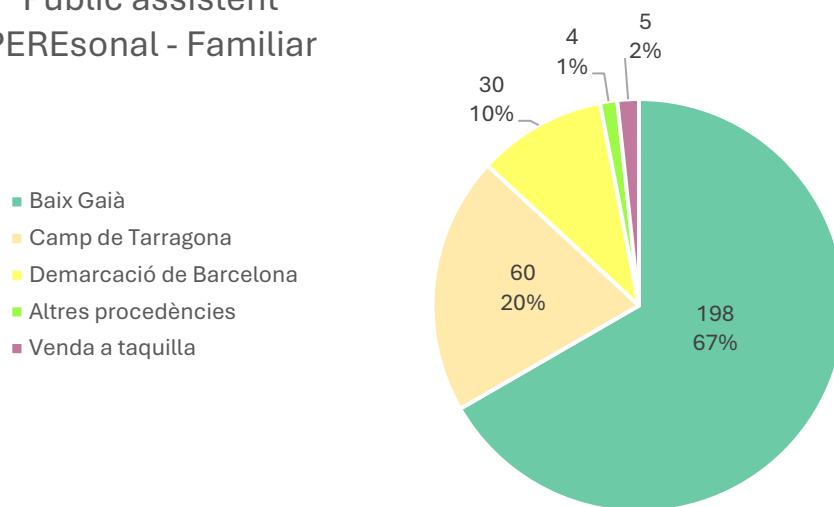

Públic assistent PERESonal - Familiar