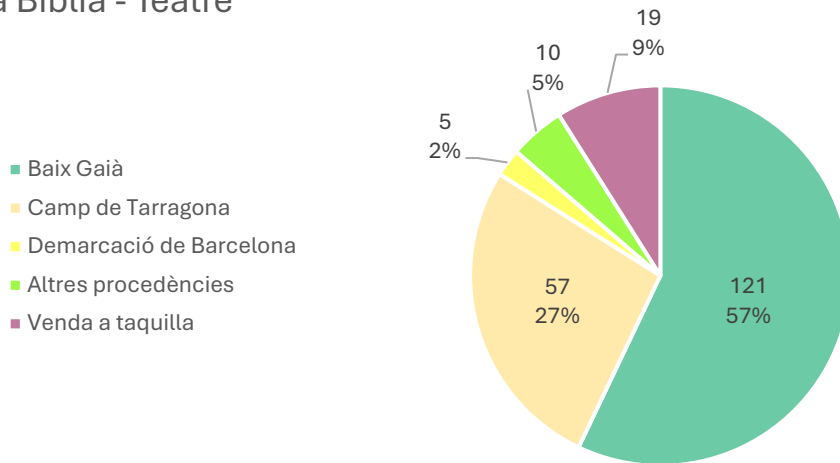

DADES ASSISTÈNCIA DE PÚBLIC CASAL CULTURAL LA VIOLETA

- Temporada primavera i tardor 2024 (9 espectacles programats)
- Aforament total de de la sala de la Violeta: 297 butaques x 9 espectacles = 2673
- Per al 2024
 - **Total de 2.102 persones**
 - **Total Altafulla 1.082 persones** que amb les del **Baix Gaià sumes un total de 1.321 persones.**

PROCEDÈNCIA PÚBLIC ASSISTENT WOODCRAFT - MÚSICA (297 PERSONES)

Públic assistent Woodcraft - Música

PROCEDÈNCIA PÚBLIC ASSISTENT LA BÍBLIA - TEATRE (212 PERSONES)

Públic assistent La Bíblia - Teatre

PROCEDÈNCIA PÚBLIC ASSISTENT PERESONAL - FAMILIAR (297 PERSONES)