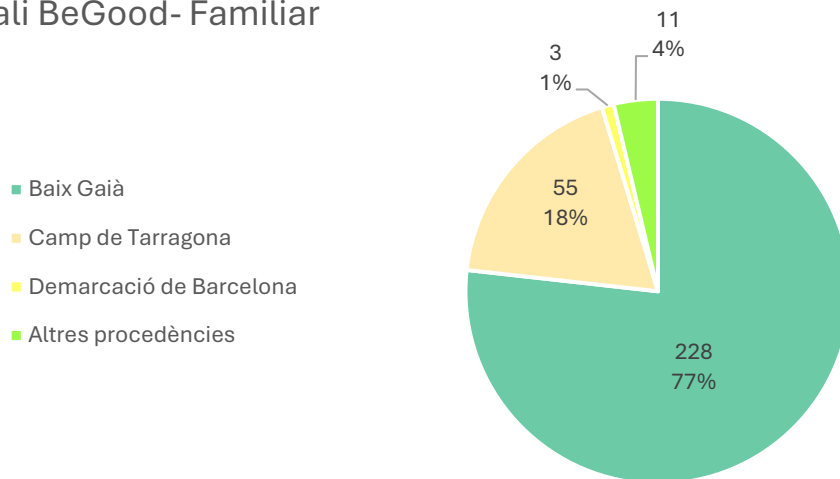

PROCEDÈNCIA PÚBLIC ASSISTENT ENCLAVES LIBRES - DANSA (142 PERSONES)

Públic assistent Enclaves llibres - Dansa

PROCEDÈNCIA PÚBLIC ASSISTENT LALI BEGOOD - FAMILIAR (297 PERSONES)

Públic assistent Lali BeGood- Familiar

PROCEDÈNCIA PÚBLIC ASSISTENT WOODCRAFT - MÚSICA (297 PERSONES)

Públic assistent Woodcraft - Música

PROCEDÈNCIA PÚBLIC ASSISTENT LA BÍBLIA - TEATRE (212 PERSONES)

Públic assistent La Bíblia - Teatre

PROCEDÈNCIA PÚBLIC ASSISTENT PERESONAL - FAMILIAR (297 PERSONES)