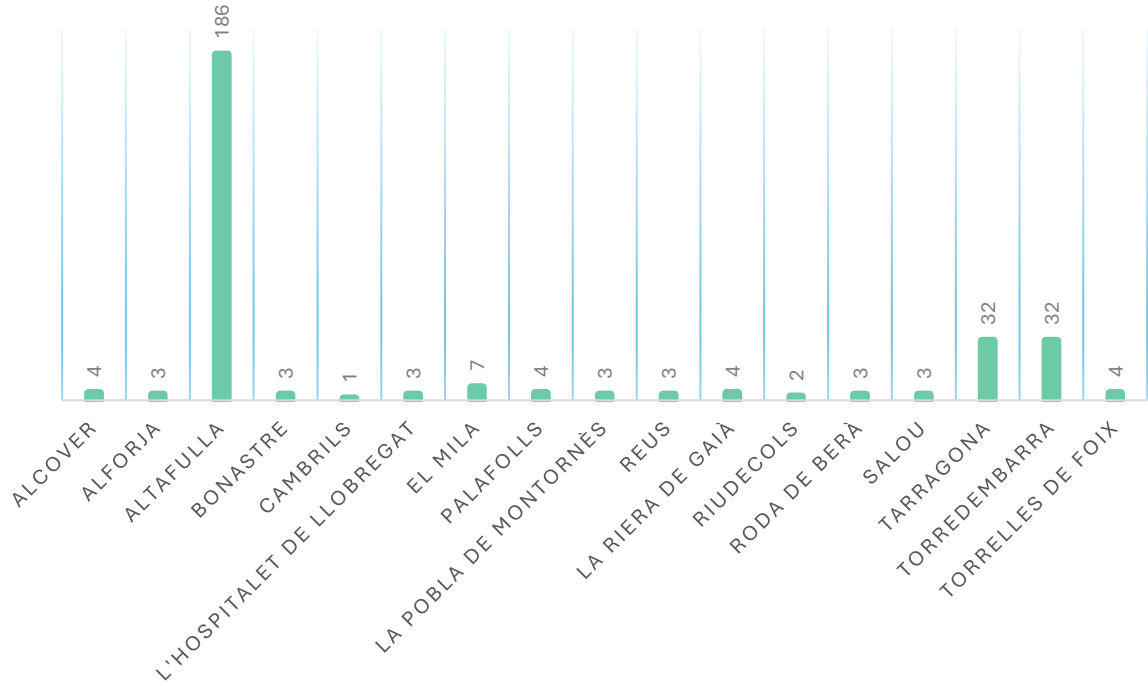

DADES ASSISTÈNCIA DE PÚBLIC CASAL CULTURAL LA VIOLETA

- Temporada primavera i tardor 2024 (9 espectacles programats)
- Aforament total de de la sala de la Violeta: 297 butaques x 9 espectacles = 2673
- Per al 2024
 - **Total de 2.102 persones**
 - **Total Altafulla 1.082 persones** que amb les del **Baix Gaià sumes un total de 1.321 persones.**

BAIX GAIÀ

Altafulla	1082
Creixell	5
El Catllar	4
La Nou de Gaià	17
La Pobla de Montornès	19
La Riera de Gaià	36
Renau	6
Roda de Berà	10
Salomó	17
Torredembarra	119
Vespella	6
Total	1321

DADES PER ESPECTACLE

PROCEDÈNCIA PÚBLIC ASSISTENT ENCLAVES LIBRES - DANSA (142 PERSONES)

Públic assistent Enclaves llibres - Dansa

PROCEDÈNCIA PÚBLIC ASSISTENT LALI BEGOOD - FAMILIAR (297 PERSONES)

Públic assistent Lali BeGood- Familiar