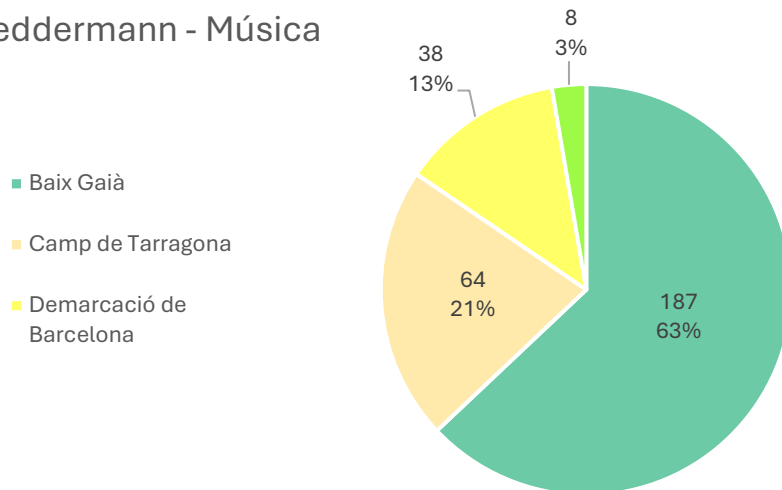

PROCEDÈNCIA PÚBLIC ASSISTENT WOODCRAFT - MÚSICA (297 PERSONES)

Públic assistent Woodcraft - Música

PROCEDÈNCIA PÚBLIC ASSISTENT LA BÍBLIA - TEATRE (212 PERSONES)

Públic assistent La Bíblia - Teatre

PROCEDÈNCIA PÚBLIC ASSISTENT PERESONAL - FAMILIAR (297 PERSONES)

Públic assistent PERESonal - Familiar

PROCEDÈNCIA PÚBLIC ASSISTENT CADIRES - TEATRE (172 PERSONES)

Públic assistent Cadires - Teatre

PROCEDÈNCIA PÚBLIC ASSISTENT GERMANES NEDDERMANN- MÚSICA (297 PERSONES)

Públic assistent Neddermann - Música

PROCEDÈNCIA PÚBLIC ASSISTENT LA NOSTRA EDAT- TEATRE (91 PERSONES)

Públic assistent La Nostra Edat - Teatre