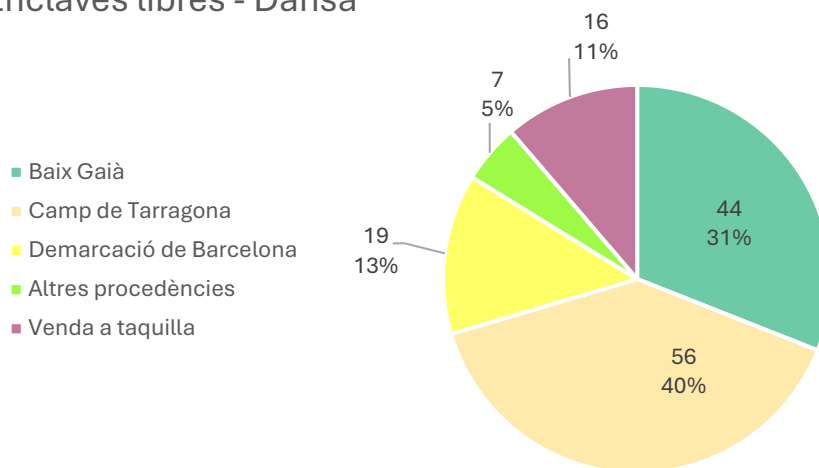

DADES ASSISTÈNCIA DE PÚBLIC CASAL CULTURAL LA VIOLETA

- Temporada primavera i tardor 2024 (9 espectacles programats)
- Aforament total de de la sala de la Violeta: 297 butaques x 9 espectacles = 2673
- Per al 2024
 - **Total de 2.102 persones**
 - **Total Altafulla 1.082 persones** que amb les del **Baix Gaià sumes un total de 1.321 persones.**

BAIX GAIÀ

Altafulla	1082
Creixell	5
El Catllar	4
La Nou de Gaià	17
La Pobla de Montornès	19
La Riera de Gaià	36
Renau	6
Roda de Berà	10
Salomó	17
Torredembarra	119
Vespella	6
Total	1321

DADES PER ESPECTACLE

PROCEDÈNCIA PÚBLIC ASSISTENT ENCLAVES LIBRES - DANSA (142 PERSONES)

Públic assistent Enclaves llibres - Dansa

PROCEDÈNCIA PÚBLIC ASSISTENT LALI BEGOOD - FAMILIAR (297 PERSONES)

Públic assistent Lali BeGood- Familiar