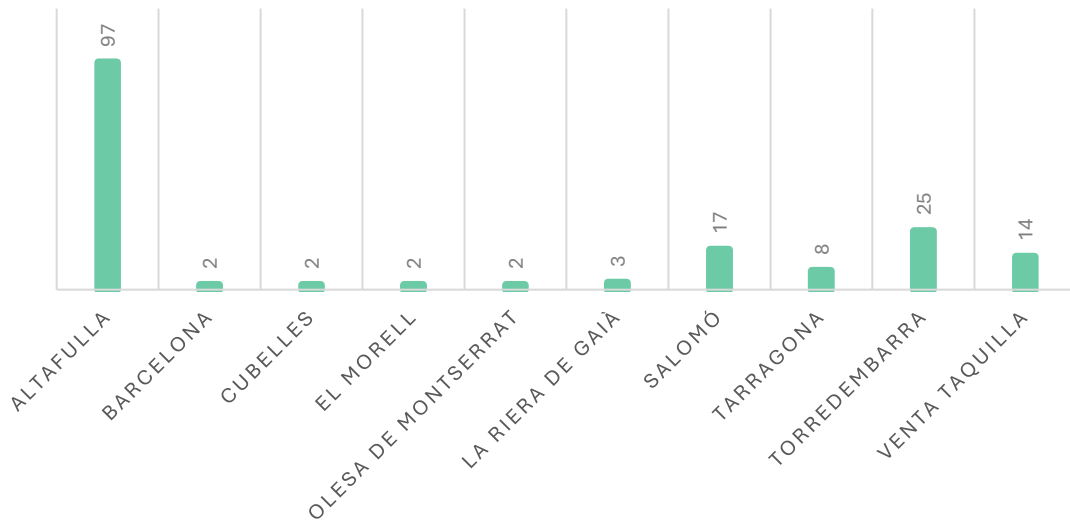

PROCEDÈNCIA PÚBLIC ASSISTENT CADIRES - TEATRE (172 PERSONES)