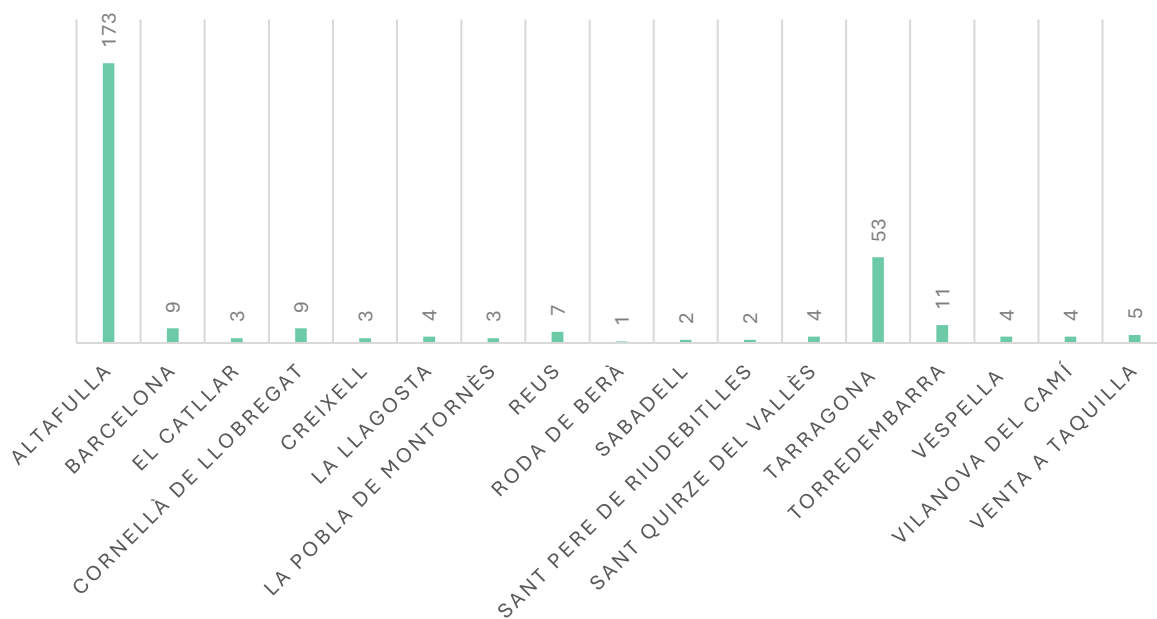

PROCEDÈNCIA PÚBLIC ASSISTENT WOODCRAFT - MÚSICA (297 PERSONES)

Públic assistent Woodcraft - Música

PROCEDÈNCIA PÚBLIC ASSISTENT LA BÍBLIA - TEATRE (212 PERSONES)

Públic assistent La Bíblia - Teatre

PROCEDÈNCIA PÚBLIC ASSISTENT PERESONAL - FAMILIAR (297 PERSONES)