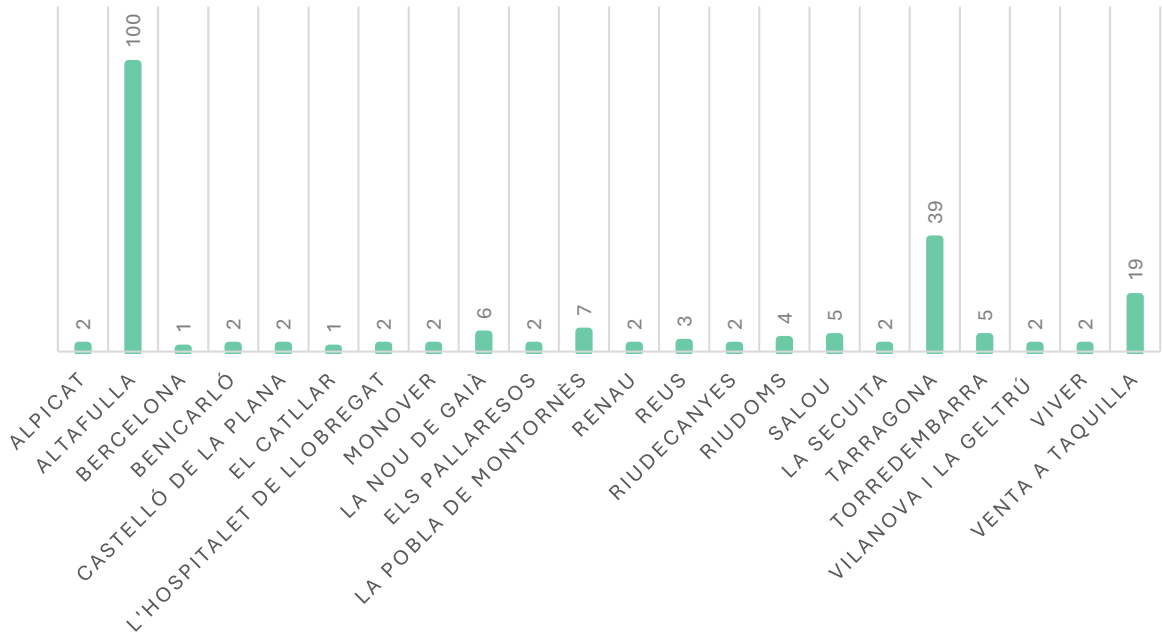

DADES ASSISTÈNCIA DE PÚBLIC CASAL CULTURAL LA VIOLETA

- Temporada primavera i tardor 2024 (9 espectacles programats)
- Aforament total de de la sala de la Violeta: 297 butaques x 9 espectacles = 2673
- Per al 2024
 - **Total de 2.102 persones**
 - **Total Altafulla 1.082 persones** que amb les del **Baix Gaià sumes un total de 1.321 persones.**

BAIX GAIÀ

Altafulla	1082
Creixell	5
El Catllar	4
La Nou de Gaià	17
La Pobla de Montornès	19
La Riera de Gaià	36
Renau	6
Roda de Berà	10
Salomó	17
Torredembarra	119
Vespella	6
Total	1321

DADES PER ESPECTACLE

PROCEDÈNCIA PÚBLIC ASSISTENT ENCLAVES LIBRES - DANSA (142 PERSONES)

Públic assistent Enclaves llibres - Dansa

PROCEDÈNCIA PÚBLIC ASSISTENT LALI BEGOOD - FAMILIAR (297 PERSONES)

Públic assistent Lali BeGood- Familiar

PROCEDÈNCIA PÚBLIC ASSISTENT WOODCRAFT - MÚSICA (297 PERSONES)

Públic assistent Woodcraft - Música

PROCEDÈNCIA PÚBLIC ASSISTENT LA BÍBLIA - TEATRE (212 PERSONES)

Públic assistent La Bíblia - Teatre

PROCEDÈNCIA PÚBLIC ASSISTENT PERESONAL - FAMILIAR (297 PERSONES)