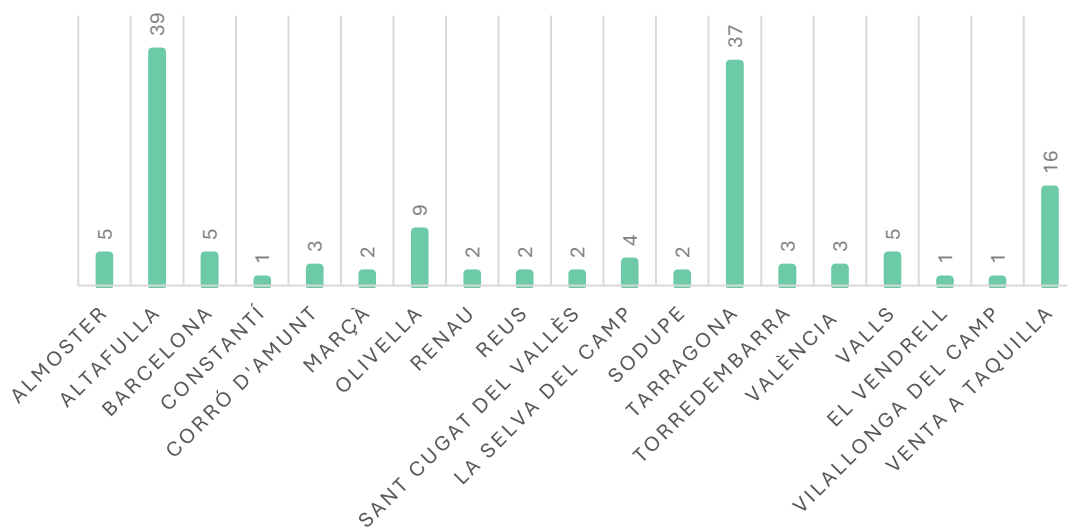

PROCEDÈNCIA PÚBLIC ASSISTENT ENCLAVES LIBRES - DANSA (142 PERSONES)