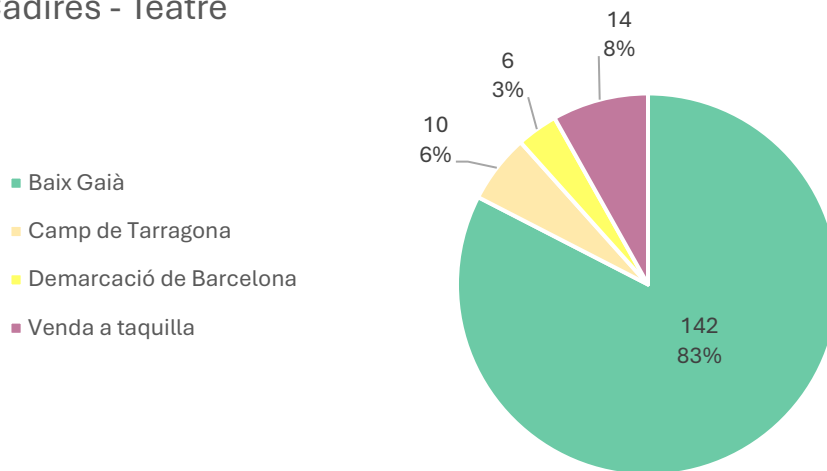

Públic assistent Cadires - Teatre