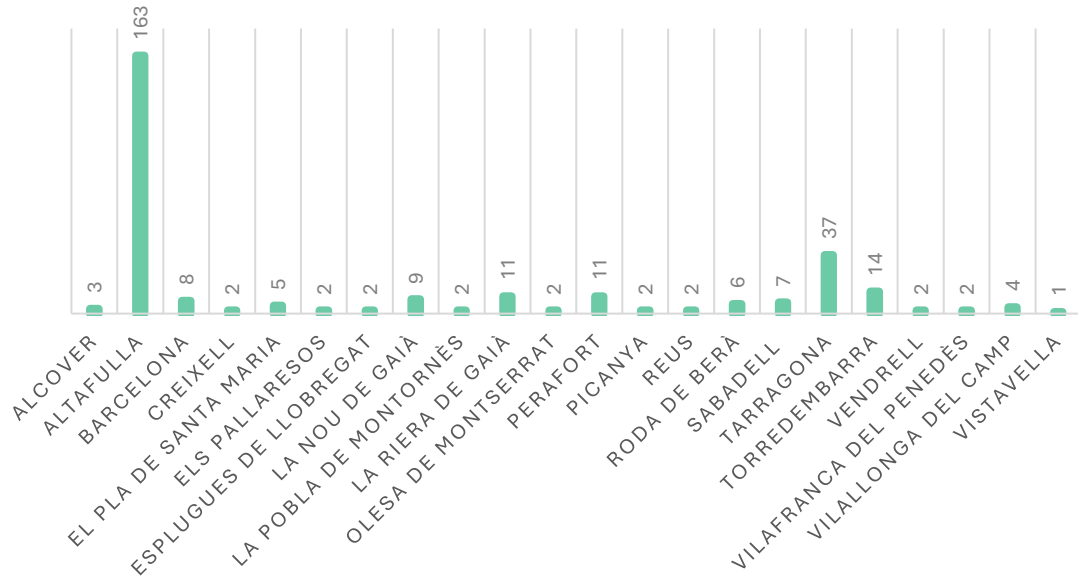

DADES ASSISTÈNCIA DE PÚBLIC CASAL CULTURAL LA VIOLETA

- Temporada primavera i tardor 2024 (9 espectacles programats)
- Aforament total de de la sala de la Violeta: 297 butaques x 9 espectacles = 2673
- Per al 2024
 - **Total de 2.102 persones**
 - **Total Altafulla 1.082 persones** que amb les del **Baix Gaià sumes un total de 1.321 persones.**

BAIX GAIÀ

Altafulla	1082
Creixell	5
El Catllar	4
La Nou de Gaià	17
La Pobla de Montornès	19
La Riera de Gaià	36
Renau	6
Roda de Berà	10
Salomó	17
Torredembarra	119
Vespella	6
Total	1321

DADES PER ESPECTACLE

PROCEDÈNCIA PÚBLIC ASSISTENT ENCLAVES LIBRES - DANSA (142 PERSONES)

Públic assistent Enclaves llibres - Dansa

PROCEDÈNCIA PÚBLIC ASSISTENT LALI BEGOOD - FAMILIAR (297 PERSONES)

Públic assistent Lali BeGood- Familiar

PROCEDÈNCIA PÚBLIC ASSISTENT WOODCRAFT - MÚSICA (297 PERSONES)

Públic assistent Woodcraft - Música

PROCEDÈNCIA PÚBLIC ASSISTENT LA BÍBLIA - TEATRE (212 PERSONES)

Públic assistent La Bíblia - Teatre

PROCEDÈNCIA PÚBLIC ASSISTENT PERESONAL - FAMILIAR (297 PERSONES)