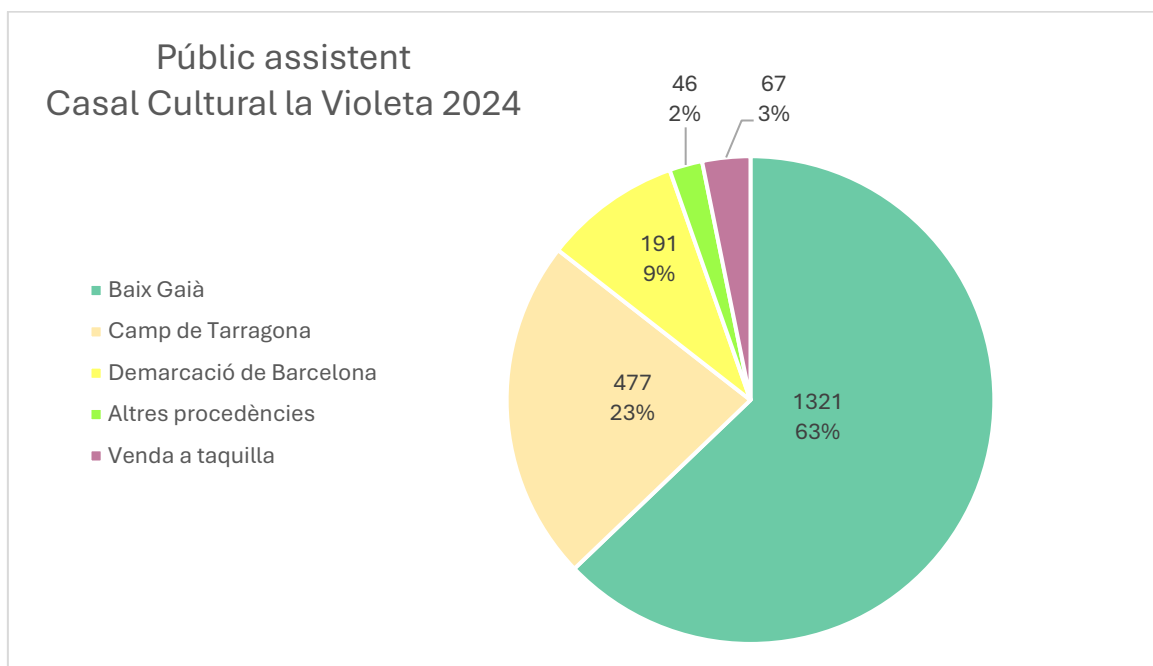

DADES ASSISTÈNCIA DE PÚBLIC CASAL CULTURAL LA VIOLETA

- Temporada primavera i tardor 2024 (9 espectacles programats)
- Aforament total de de la sala de la Violeta: 297 butaques x 9 espectacles = 2673
- Per al 2024
 - **Total de 2.102 persones**
 - **Total Altafulla 1.082 persones** que amb les del **Baix Gaià sumes un total de 1.321 persones.**

BAIX GAIÀ

Altafulla	1082
Creixell	5
El Catllar	4
La Nou de Gaià	17
La Pobla de Montornès	19
La Riera de Gaià	36
Renau	6
Roda de Berà	10
Salomó	17
Torredembarra	119
Vespella	6
Total	1321

DADES PER ESPECTACLE