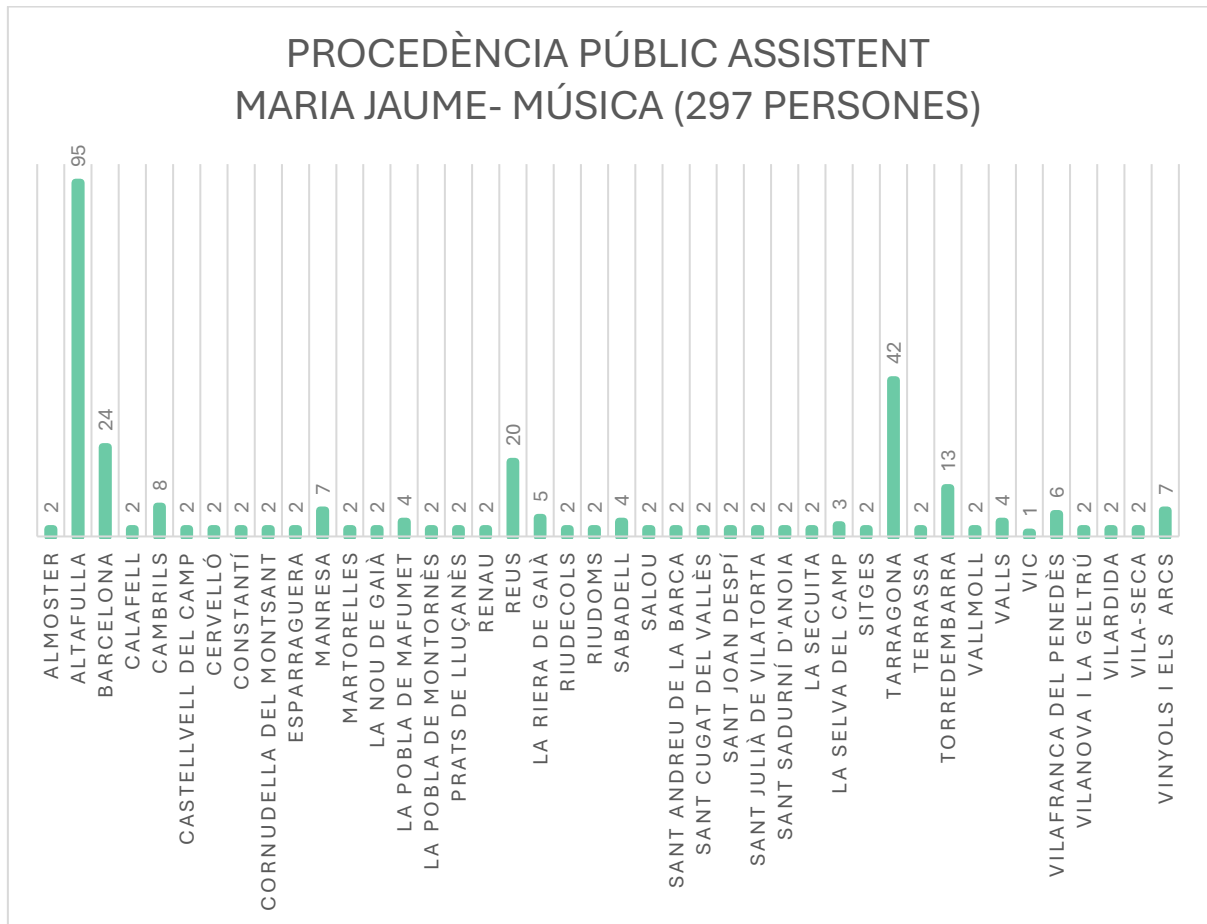

DADES ASSISTÈNCIA DE PÚBLIC CASAL CULTURAL LA VIOLETA

- Temporada primavera i tardor 2024 (9 espectacles programats)
- Aforament total de de la sala de la Violeta: 297 butaques x 9 espectacles = 2673
- Per al 2024
 - **Total de 2.102 persones**
 - **Total Altafulla 1.082 persones** que amb les del **Baix Gaià sumes un total de 1.321 persones.**

BAIX GAIÀ

Altafulla	1082
Creixell	5
El Catllar	4
La Nou de Gaià	17
La Pobla de Montornès	19
La Riera de Gaià	36
Renau	6
Roda de Berà	10
Salomó	17
Torredembarra	119
Vespella	6
Total	1321

DADES PER ESPECTACLE

PROCEDÈNCIA PÚBLIC ASSISTENT ENCLAVES LIBRES - DANSA (142 PERSONES)

Públic assistent Enclaves llibres - Dansa

PROCEDÈNCIA PÚBLIC ASSISTENT LALI BEGOOD - FAMILIAR (297 PERSONES)

Públic assistent Lali BeGood- Familiar