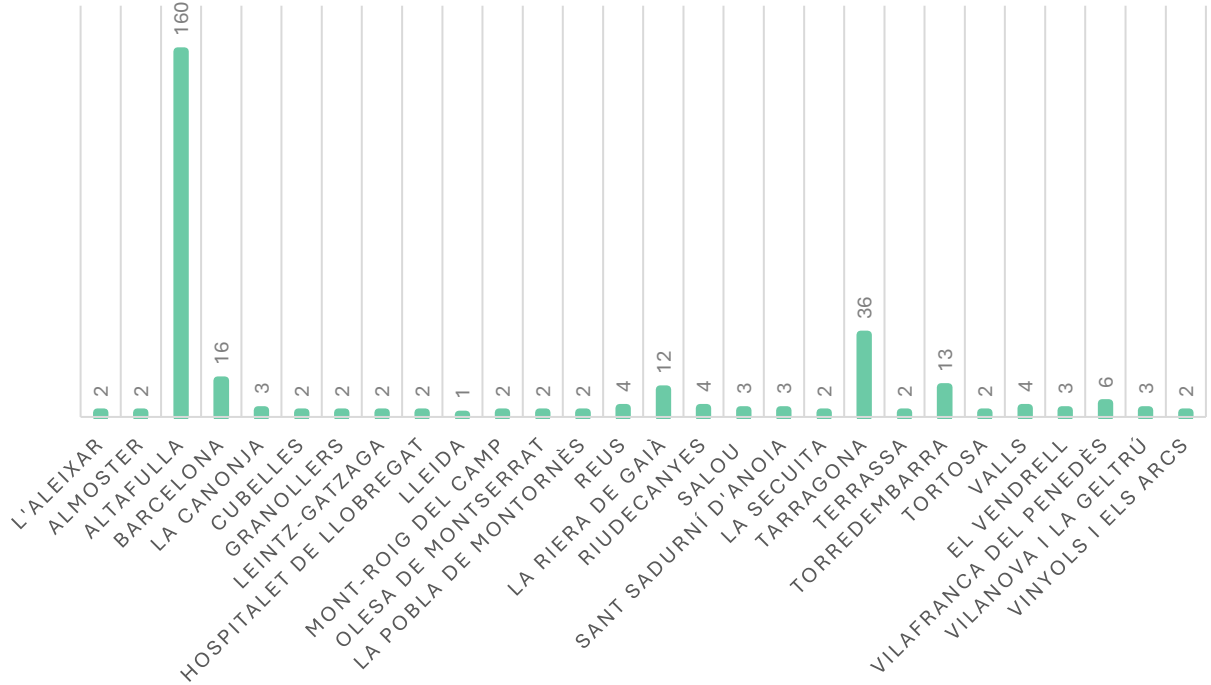

PROCEDÈNCIA PÚBLIC ASSISTENT WOODCRAFT - MÚSICA (297 PERSONES)

Públic assistent Woodcraft - Música

PROCEDÈNCIA PÚBLIC ASSISTENT LA BÍBLIA - TEATRE (212 PERSONES)

Públic assistent La Bíblia - Teatre

PROCEDÈNCIA PÚBLIC ASSISTENT PERESONAL - FAMILIAR (297 PERSONES)

Públic assistent PERESonal - Familiar

PROCEDÈNCIA PÚBLIC ASSISTENT CADIRES - TEATRE (172 PERSONES)

Públic assistent Cadires - Teatre

PROCEDÈNCIA PÚBLIC ASSISTENT GERMANES NEDDERMANN- MÚSICA (297 PERSONES)