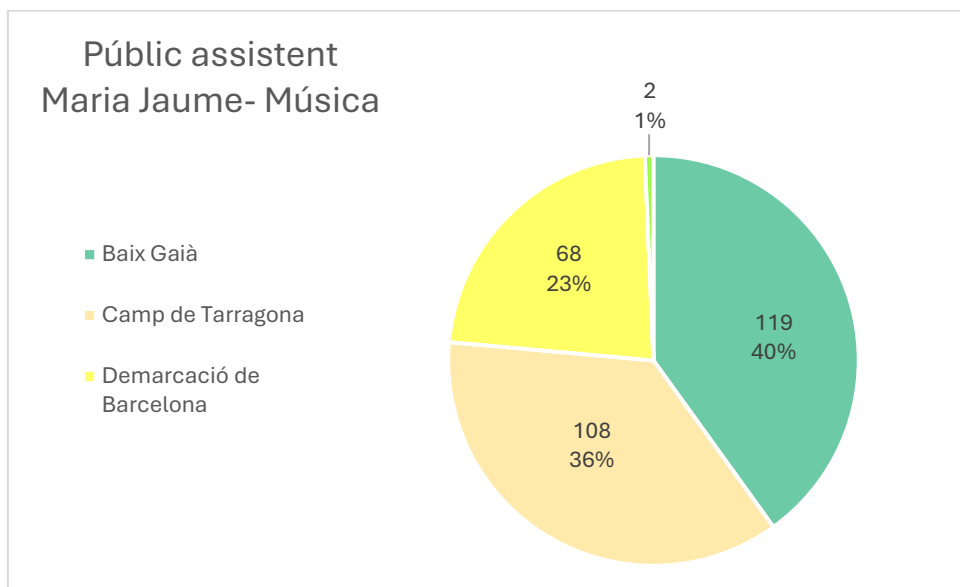

DADES ASSISTÈNCIA DE PÚBLIC CASAL CULTURAL LA VIOLETA

- Temporada primavera i tardor 2024 (9 espectacles programats)
- Aforament total de de la sala de la Violeta: 297 butaques x 9 espectacles = 2673
- Per al 2024
 - **Total de 2.102 persones**
 - **Total Altafulla 1.082 persones** que amb les del **Baix Gaià sumes un total de 1.321 persones.**

BAIX GAIÀ

Altafulla	1082
Creixell	5
El Catllar	4
La Nou de Gaià	17
La Pobla de Montornès	19
La Riera de Gaià	36
Renau	6
Roda de Berà	10
Salomó	17
Torredembarra	119
Vespella	6
Total	1321

DADES PER ESPECTACLE

PROCEDÈNCIA PÚBLIC ASSISTENT ENCLAVES LIBRES - DANSA (142 PERSONES)

Públic assistent Enclaves llibres - Dansa

PROCEDÈNCIA PÚBLIC ASSISTENT LALI BEGOOD - FAMILIAR (297 PERSONES)

Públic assistent Lali BeGood- Familiar