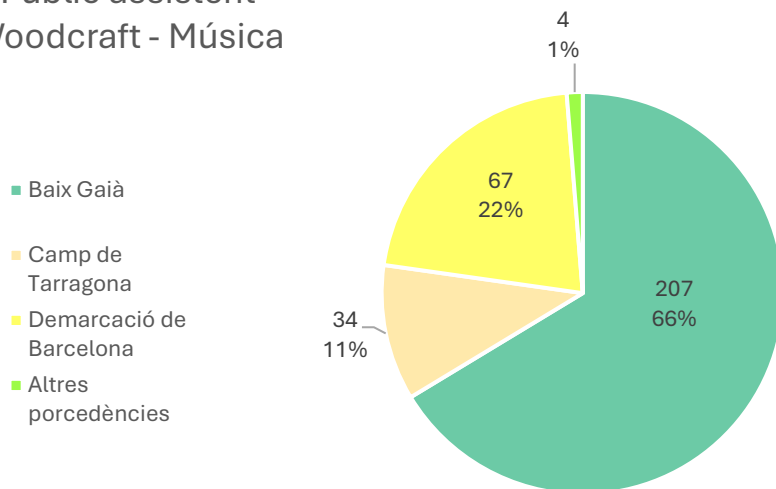

DADES ASSISTÈNCIA DE PÚBLIC CASAL CULTURAL LA VIOLETA

- Temporada primavera i tardor 2024 (9 espectacles programats)
- Aforament total de de la sala de la Violeta: 297 butaques x 9 espectacles = 2673
- Per al 2024
 - **Total de 2.102 persones**
 - **Total Altafulla 1.082 persones** que amb les del **Baix Gaià sumes un total de 1.321 persones.**

BAIX GAIÀ

Altafulla	1082
Creixell	5
El Catllar	4
La Nou de Gaià	17
La Pobla de Montornès	19
La Riera de Gaià	36
Renau	6
Roda de Berà	10
Salomó	17
Torredembarra	119
Vespella	6
Total	1321

DADES PER ESPECTACLE

PROCEDÈNCIA PÚBLIC ASSISTENT ENCLAVES LIBRES - DANSA (142 PERSONES)

Públic assistent Enclaves llibres - Dansa

PROCEDÈNCIA PÚBLIC ASSISTENT LALI BEGOOD - FAMILIAR (297 PERSONES)

Públic assistent Lali BeGood- Familiar

PROCEDÈNCIA PÚBLIC ASSISTENT WOODCRAFT - MÚSICA (297 PERSONES)

Públic assistent Woodcraft - Música

PROCEDÈNCIA PÚBLIC ASSISTENT LA BÍBLIA - TEATRE (212 PERSONES)

Públic assistent La Bíblia - Teatre

PROCEDÈNCIA PÚBLIC ASSISTENT PERESONAL - FAMILIAR (297 PERSONES)