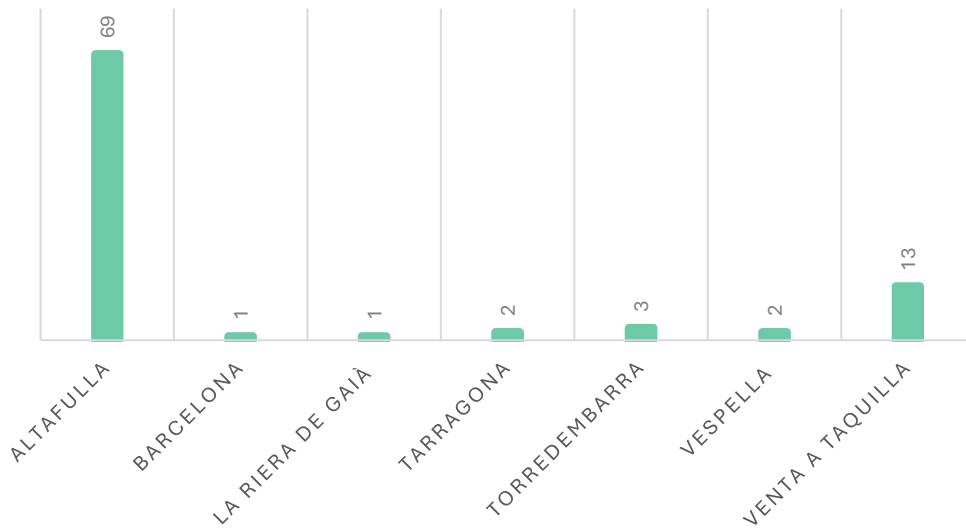

Públic assistent PERESonal - Familiar

PROCEDÈNCIA PÚBLIC ASSISTENT CADIRES - TEATRE (172 PERSONES)

Públic assistent Cadires - Teatre

PROCEDÈNCIA PÚBLIC ASSISTENT GERMANES NEDDERMANN- MÚSICA (297 PERSONES)

Públic assistent Neddermann - Música

PROCEDÈNCIA PÚBLIC ASSISTENT LA NOSTRA EDAT- TEATRE (91 PERSONES)

Públic assistent La Nostra Edat - Teatre